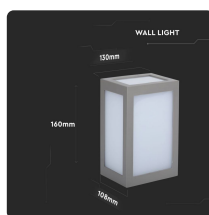

SKU 8339 VT-822

Lampada LED da Muro a Lanterna 12W Colore Grigio 6400K IP65

Colore della Luce
Bianco freddo

Potenza
12W

Flusso Luminoso
750LM

Specifiche tecniche

Colore della Luce	Bianco freddo	Potenza	12W
Flusso Luminoso	750LM	Dimmerabile	No
Grado di Protezione	IP65	Materiale	Termoplastica
Colore	Grigio	CRI	>80
Durata	20000 ore	Efficienza Luminosa	60LM/W
Fascio Luminoso	140°	Fattore di Potenza (PF)	>0.5
Tecnologia LED	SMD	Temperatura di Colore (CTI)	6400K
Tensione d'Alimentazione	AC (100 - 240)V	Consumo energetico	12kW/1000h
ID EPREL	1027996		